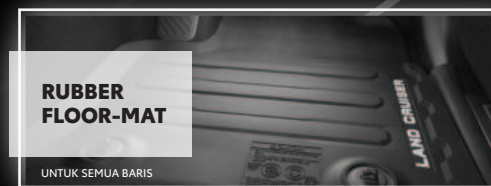

Bonnet
Protector

*AVAILABLE FOR VXR & GR SPORT GRADE

Hubungi dealer/salesperson untuk item dan pilihan paket.

ALL NEW VOXY

TOYOTA CUSTOMIZATION OPTION

Front Spoiler
Modellista

Signature
Illumination Grille

Rear Spoiler
Modellista